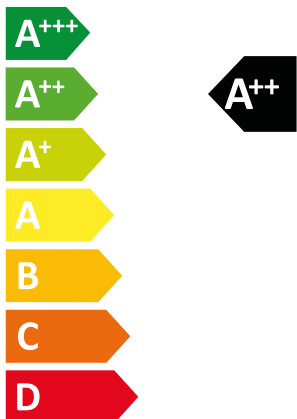

ENERG

енергия · ενεργεια

Vaillant

VAIL1-025WNO

SEER

kW 2,5
SEER 6,5
kWh/yil 134

SCOP

kW 2,6	2,5	X
SCOP 5,1	4,0	X
kWh/yil 713	872	X