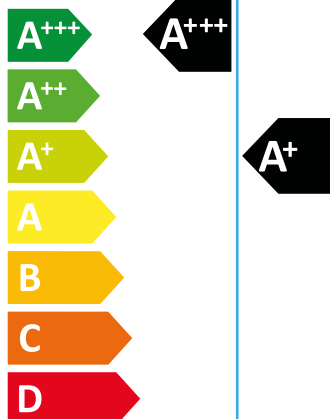

ENERG

енергия · ενεργεια

Vaillant

VAIL1-025WNO

SEER

kW 2,5
SEER 6,5
kWh/yil 134

SCOP

kW 2,6	2,5	X
SCOP 5,1	4,0	X
kWh/yil 713	872	X