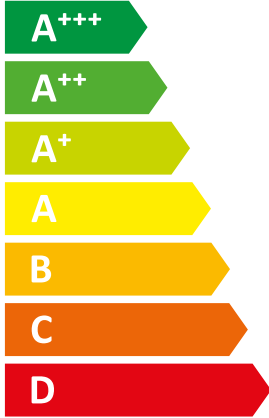

ENERGY

Vaillant

VWF 87/4 230V

55°C

35°C

54 dB

0 dB