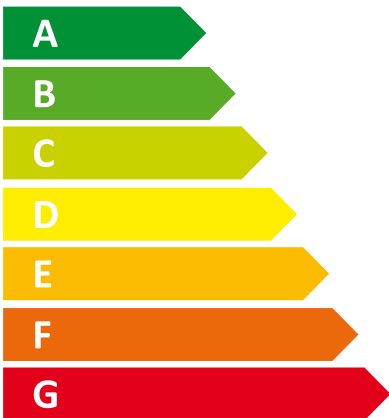

# ENERG

енергия · ενεργεια

I Vaillant

II VIH R 200/6 B

**56** W

**184** L