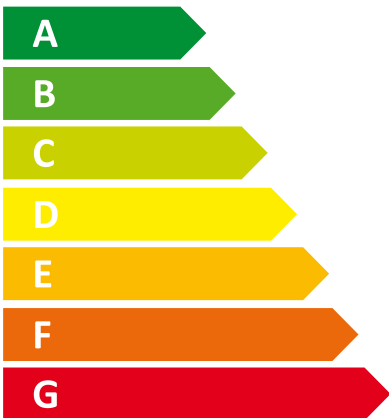

ENERG

енергия · ενεργεια

Y

IJA

IE

IA

I Vaillant

II VGH 220/5 XZU R1

XXL

42 dB

0 kWh/annum **27** GJ/annum